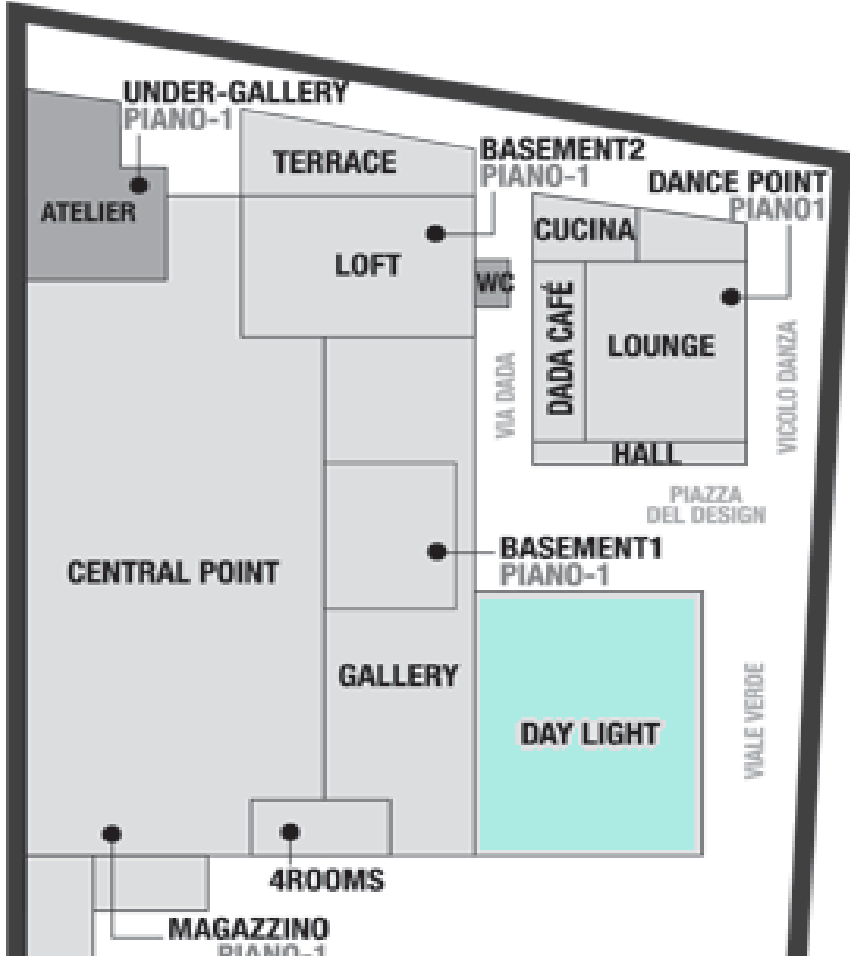

#BACI2022

SUPERSTUDIO, VIA TORTONA 27

NHOW HOTEL, VIA TORTONA 35

PERCORSO CONSIGLIATO - RECOMMENDED ITINERARY

GRAZIE PER AVER PARTECIPATO!
RICORDA DI PORTARE SEMPRE CON TE IL BADGE E IL GREEN PASS!

THANKS FOR YOUR PARTICIPATION!
PLEASE REMEMBER TO KEEP YOUR DIGITAL COVID CERTIFICATE AND YOUR BADGE ALWAYS WITH