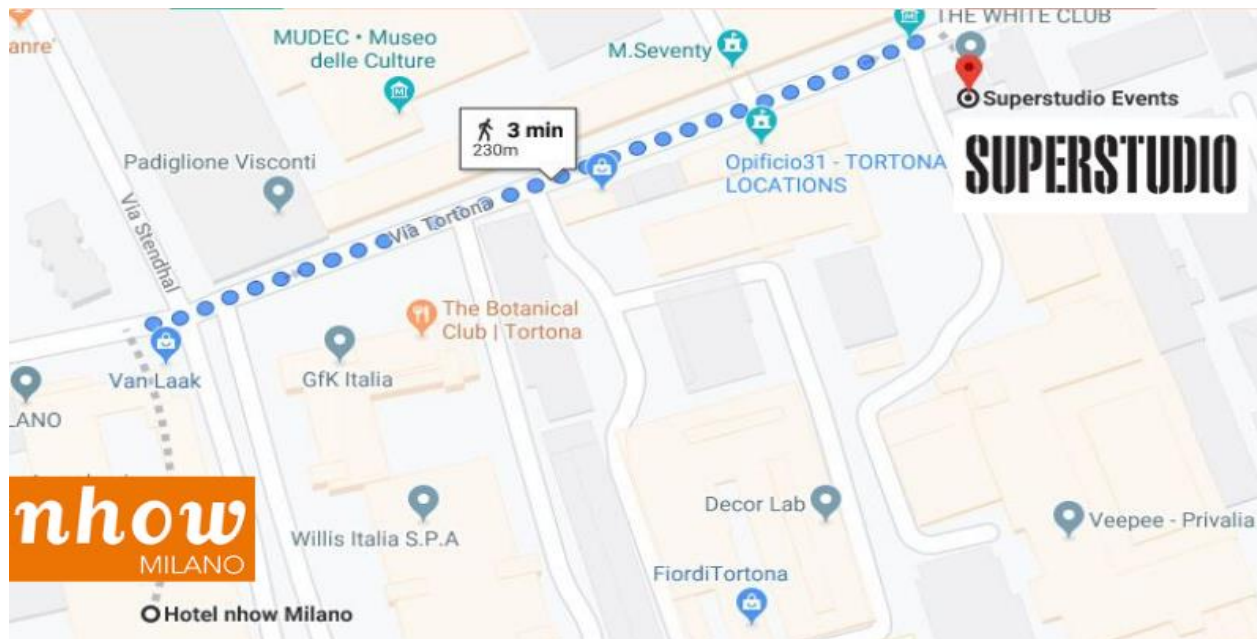

#BACI2022

SUPERSTUDIO, VIA TORTONA 27

NHOW HOTEL, VIA TORTONA 35

PERCORSO CONSIGLIATO - RECOMMENDED ITINERARY

GRAZIE PER AVER PARTECIPATO!
RICORDA DI PORTARE SEMPRE CON TE IL BADGE E IL GREEN PASS!

THANKS FOR YOUR PARTICIPATION!
PLEASE REMEMBER TO KEEP YOUR DIGITAL COVID CERTIFICATE AND YOUR BADGE ALWAYS WITH