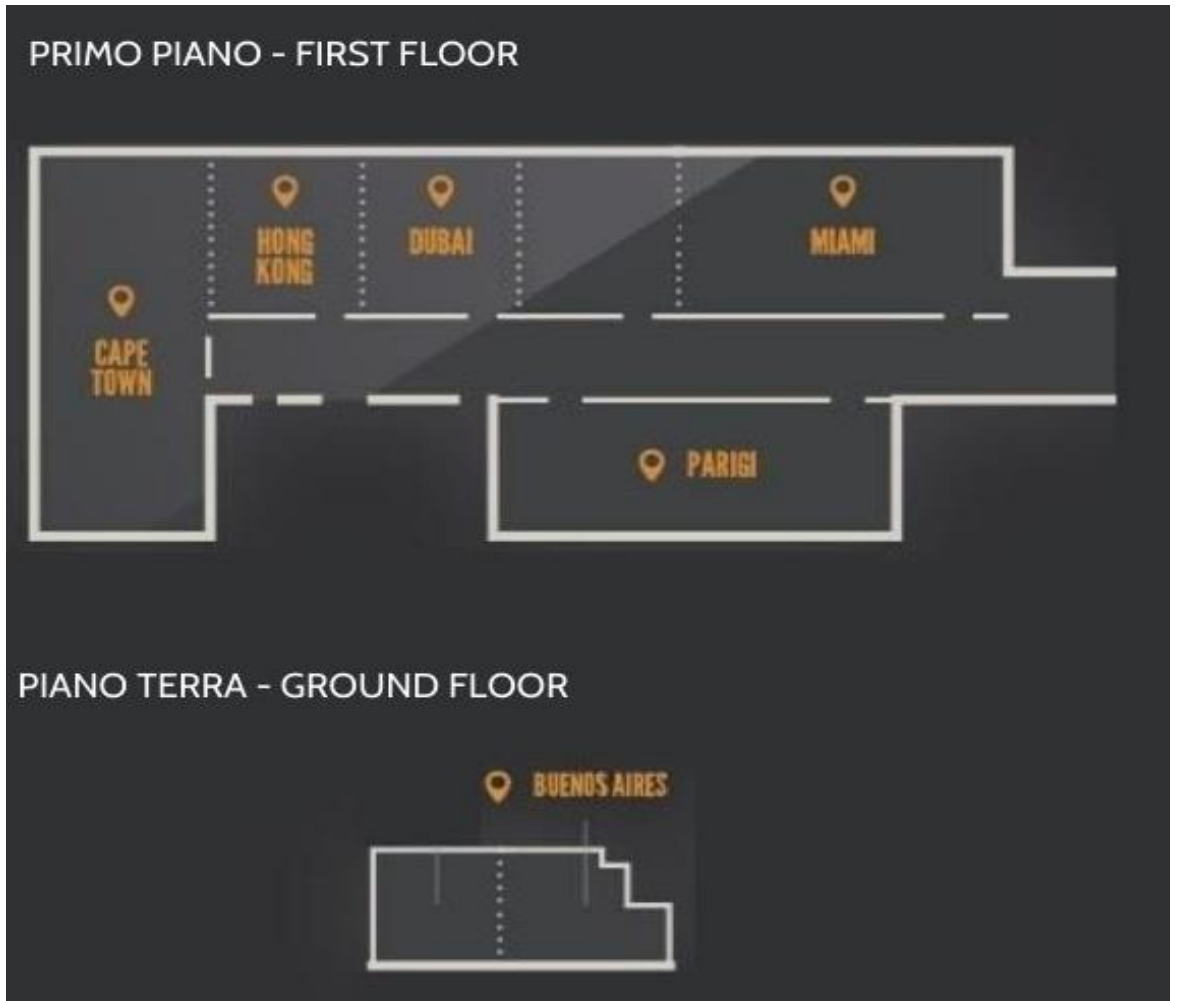

#BACI2022

SUPERSTUDIO, VIA TORTONA 27

NHOW HOTEL, VIA TORTONA 35

PERCORSO CONSIGLIATO - RECOMMENDED ITINERARY

GRAZIE PER AVER PARTECIPATO!
RICORDA DI PORTARE SEMPRE CON TE IL BADGE E IL GREEN PASS!

THANKS FOR YOUR PARTICIPATION!
PLEASE REMEMBER TO KEEP YOUR DIGITAL COVID CERTIFICATE AND YOUR BADGE ALWAYS WITH